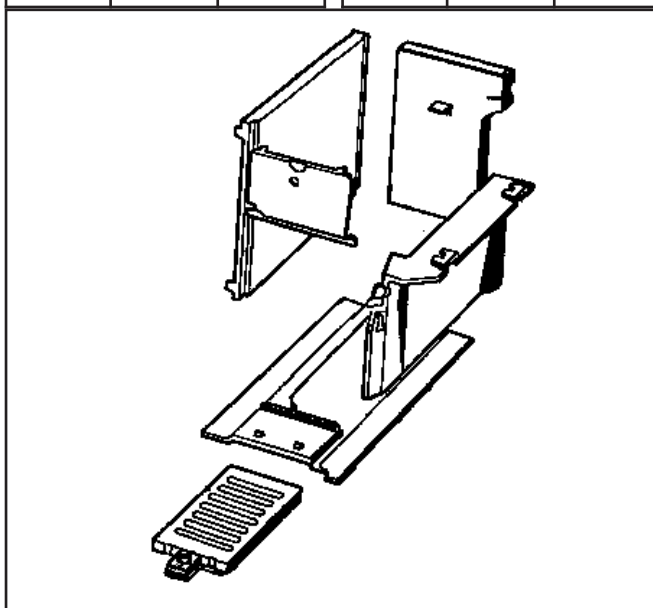

424.05.99

OO821	PARABOLE GAUCHE	RO 007
	LINKERKORF	

OO817	PARABOLE DROITE	RO 051
	RECHTERKORF	

OO812	PARABOLE AVANT	RO 009
	VOORKORF	

OO820	PARABOLE ARRIERE	RO 008
	ACHTERKORF	

OO808	GRILLE 120 * 245	RO 052
	ROOSTER 120 * 245	

ANGELIQUE 44.246C

421677	GRILLE OSCILLANTE	FB 427
	ROOSTER	

44.148C - 247C - 348C - 406 - 407

444.19	GRILLE FOND	FB 008
	GRONDROOSTER	

42.18.56	POT	FB 009
	POT