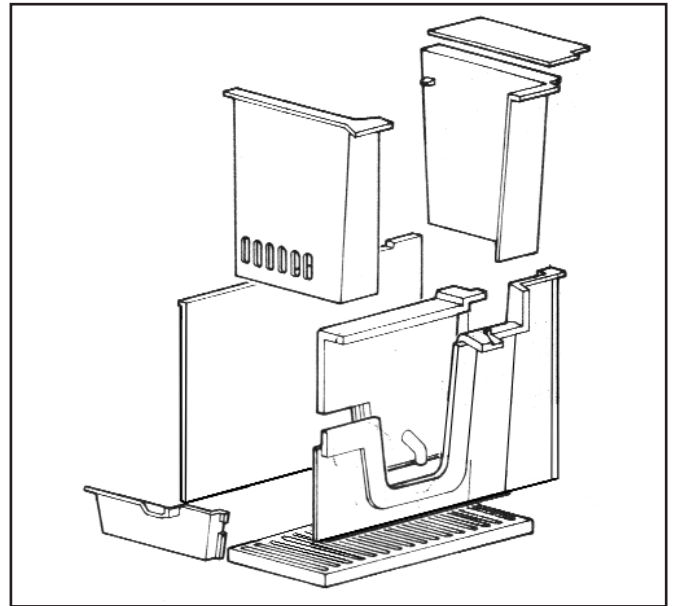

44148-184	SUPPLÉMENT ARRIÈRE	FB 407
	SUPPLÉMENT ACHTER