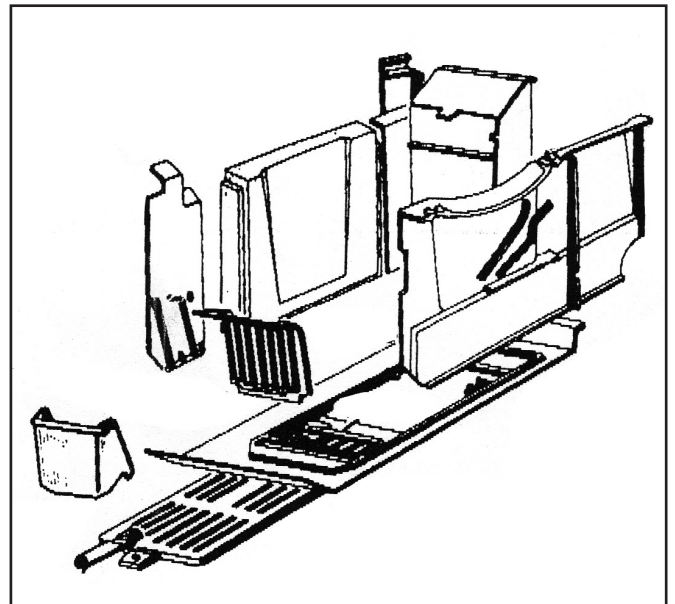

ELEGANTE 424.12.99