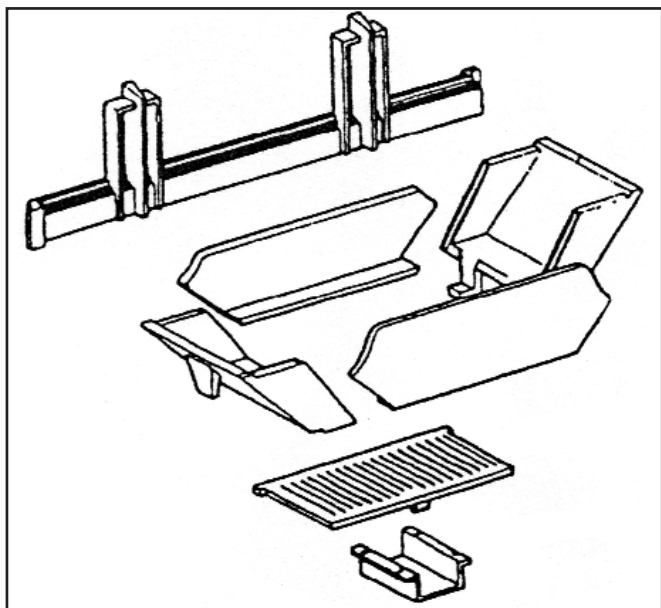

134.09-04051	ARRIÈRE	FB 144
	ACHTERPLAAT	

INSERT 684.09.12

684.090.292	GRILLE TRAPPE CR 2%	FB 810
	ROOSTER CR 2%	

	LEVIER DÉCENDRAGE	FB 814
	STANG	

4092051	BRIQUE ARRIÈRE	FB 811
	ACHTERKORF	

4092231	BRIQUE AVANT	FB 812
	VOORKORF	