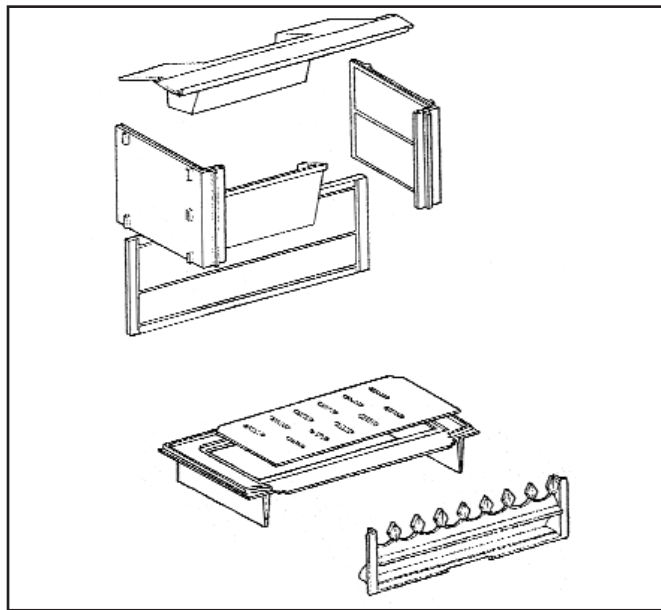

13410.0174	GRILLE DE FACE	FB 806
	VOORPLAAT