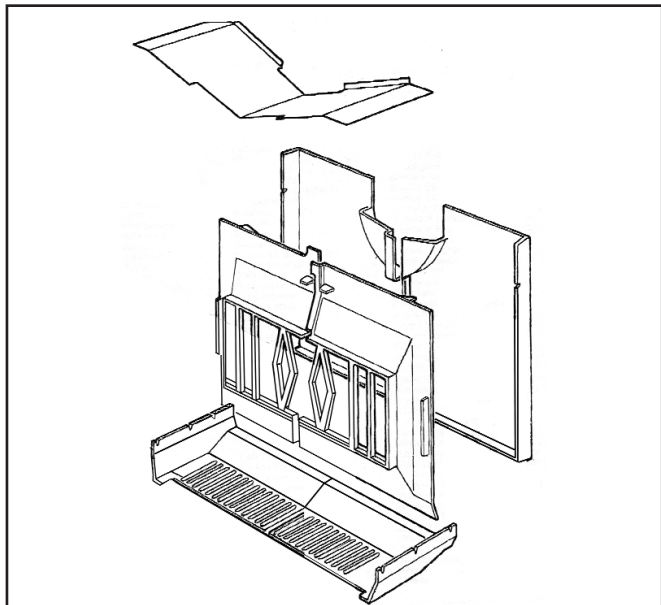

13.90 - 13.190 - 13.290

1390.240	PROTÈGE-PYREX DROIT	FB 240
	BESCHERMROOSTER RECHTS