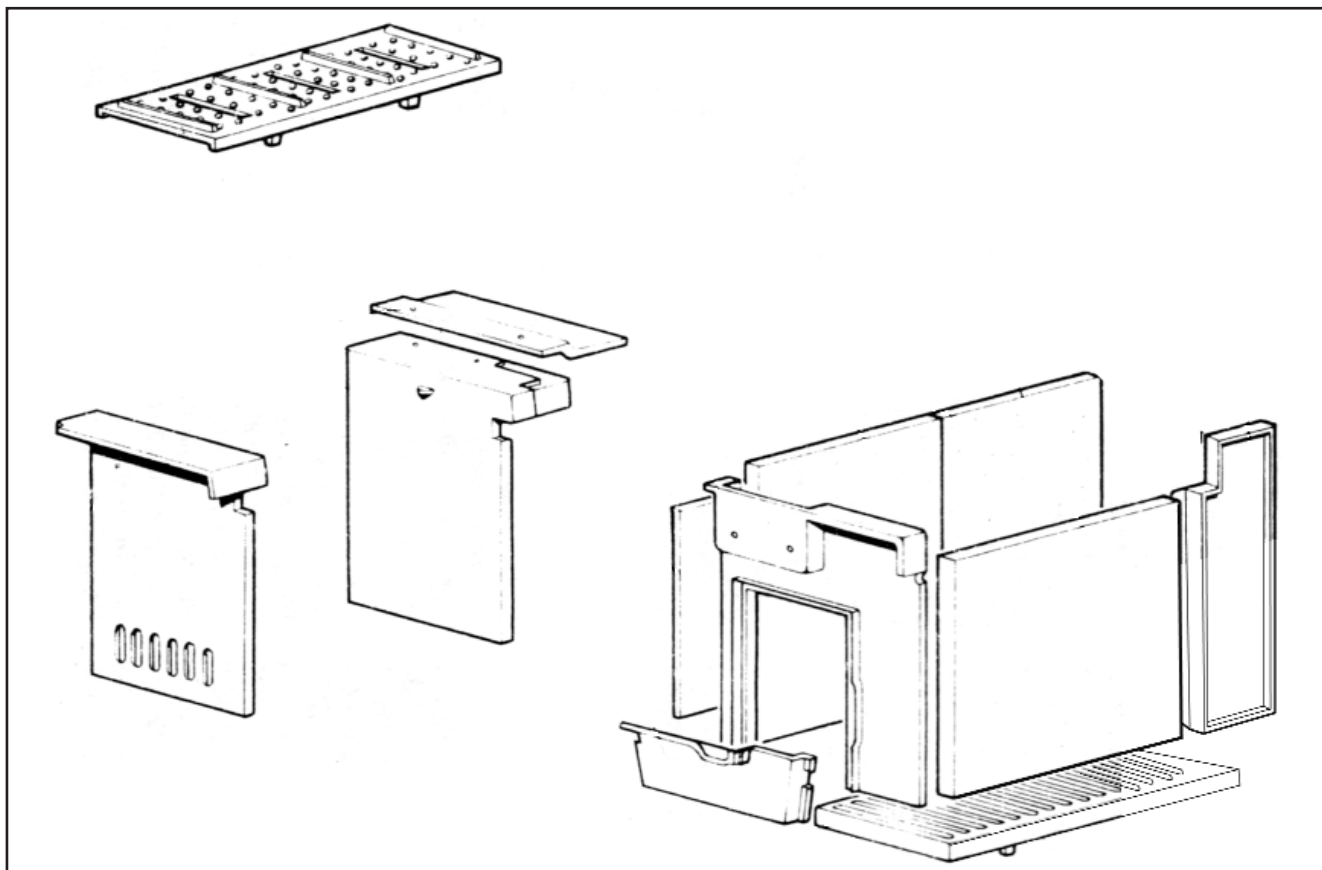

42.18.67	BOIS	FB 600
	HOUT	

44148.87	CHARBON	FB 401
	KOLEN	

44248.94	RÉDUCTION AVANT	FB 603
	VOORPLAAT	

44247.93	RÉDUCTION ARRIÈRE 44.247	FB 602
	ACHTERPLAAT 44.247