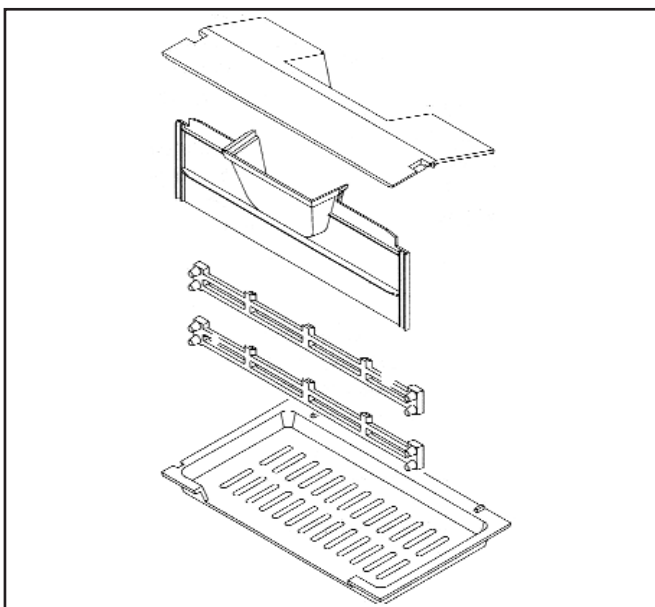

LIMOUSIN 134.10.10

134 12 0192	GRILLE FOND	FB 170
	GRONDROOSTER